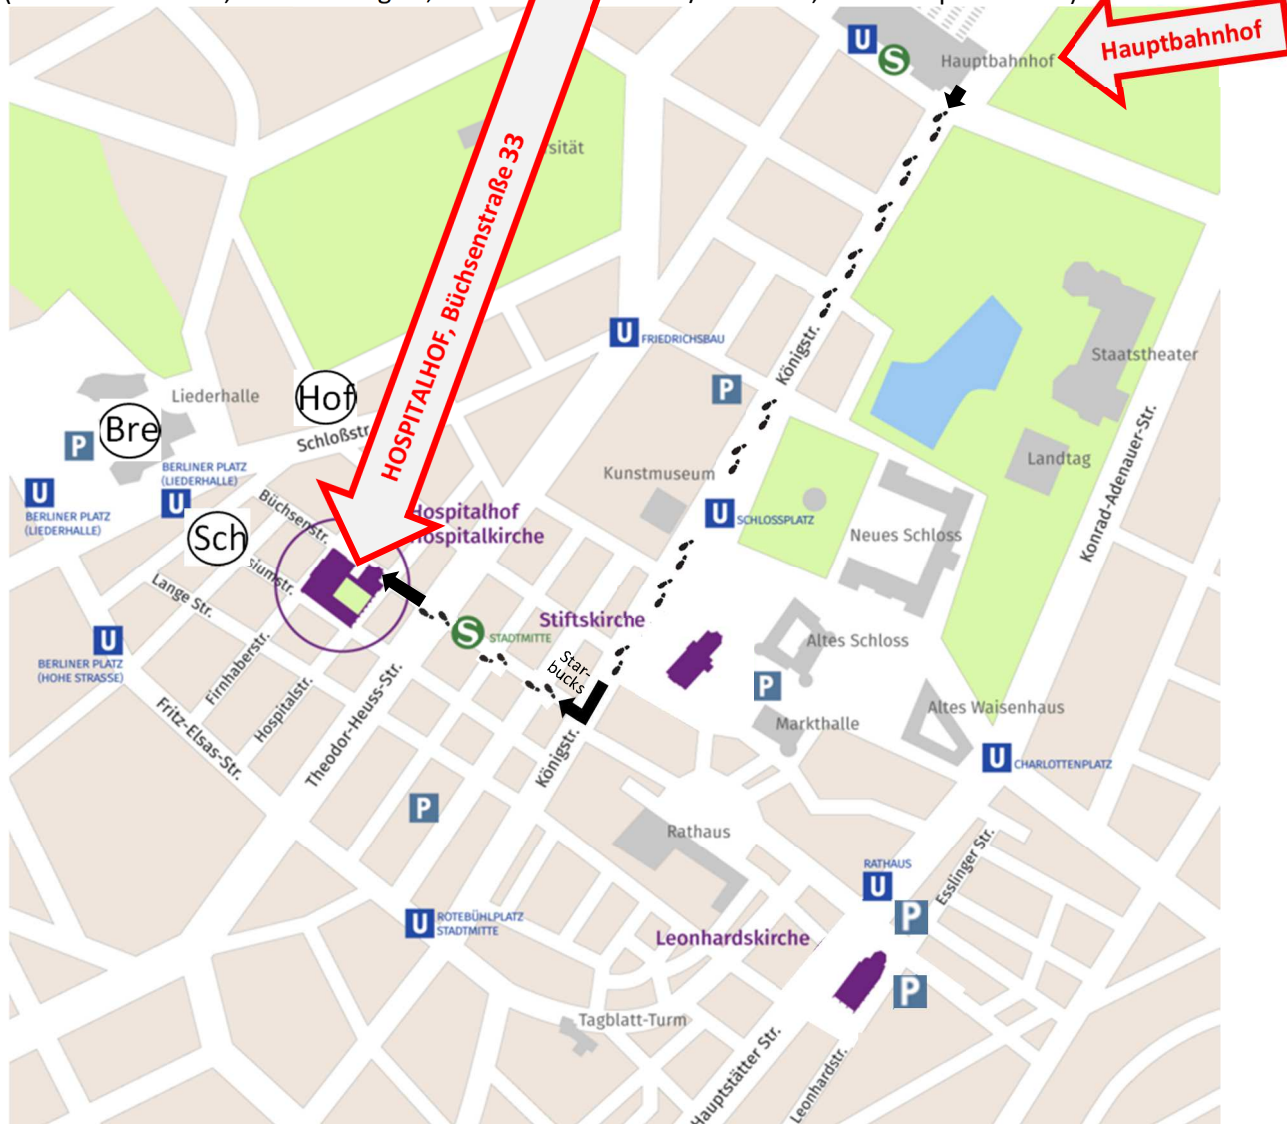

## Anfahrt

#### Vom Hauptbahnhof aus

- **zu Fuß:** -- die Königstraße hinaufgehen (Richtung Schlossplatz)
- nach ca. 500m erreichen Sie den Schlossplatz; diesen links liegen lassen
- nach weiteren ca. 250m (beim Starbucks) rechts abbiegen in die Büchsenstraße
- durch die S-Bahn-Unterführung „Stadtmitte“ geradeaus hindurch
- über den Hospitalplatz hinweg bis linkerhand der Hospitalhof auftaucht (Büchsenstr. 33)

#### Alternativ kann man vom Hauptbahnhof

- mit der **S-Bahn:** -- eine Haltestelle bis zur S-Bahn-Station „Stadtmitte“ fahren
- dort den Ausgang Büchsenstraße nehmen
- dann zu Fuß über den Hospitalplatz hinweg bis linkerhand der Hospitalhof auftaucht (Büchsenstr. 33)

#### Mit dem **Auto** können Sie in folgenden umliegenden **öffentlichen Garagen** parken:

- Parkhaus Schloßstr. 49 – oben in der Karte mit (Sch) bezeichnet
- Parkhaus Breitscheidstraße (Liederhalle) – oben in der Karte mit (Bre) bezeichnet
- Hofdienergarage, Schellingstraße 24 – oben in der Karte mit (Hof) bezeichnet